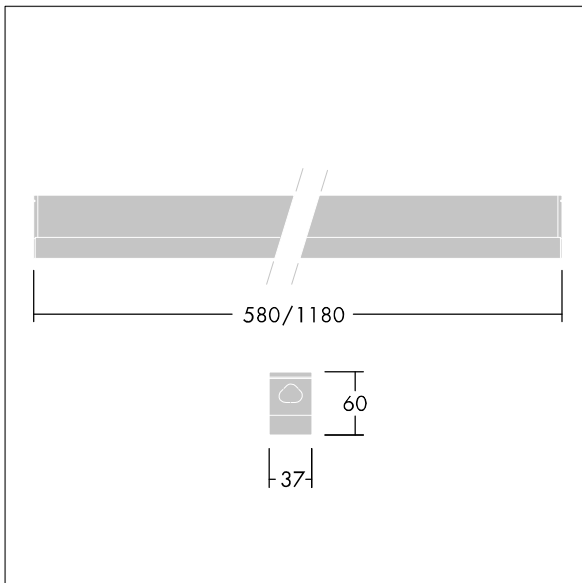

Equaline Mini

96630780 EQUAMINI L580 LED1900-830 HFX SD

THORN

IP20 IK06      T_a35

Equaline Mini

En smal Utenpåliggende montering LED-lyslisterarmatur. Elektronisk, Forkoblingsutstyr med DALI-dimming. Klasse I elektrisk. IP20, IK06. Armaturhus: ekstrudert aluminium anodisert finish. Avskjerming: opal polykarbonatplast. Endestykke: Tofarget sprøytet polykarbonatplast. Elektrisk tilkobling via endestykke-strømforsyning (SD). Mulighet for rekkemontering. Med 3000K LED

Mål: 580 x 37 x 60 mm
Luminaire input power: 17,8 W
Lysutbytte fra armatur: 2058 lm
Armatureffektivitet: 116 lm/W
Vekt: 0,75 kg

TLG_EQUM_F_SS.jpg

TLG_EQUM_M_LD1.wmf

Dette produktet inneholder en lyskilde med energieffektivitetsklasse D.