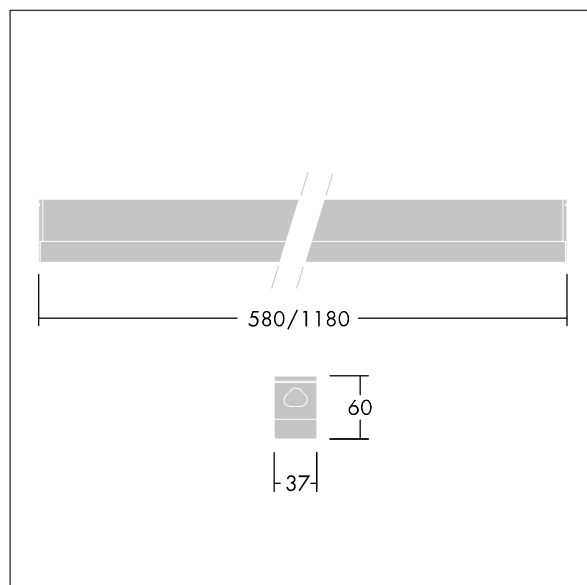

# Equaline Mini

96630775 EQUAMINI L1180 LED3800-830 HFX

THORN

## Equaline Mini

En smal Utenpåliggende montering LED-lyslisterarmatur. Elektronisk, Forkoblingsutstyr med DALI-dimming. Klasse I elektrisk. IP20, IK06. Armaturhus: ekstrudert aluminium anodisert finish. Avskjerming: opal polykarbonatplast. Endestykke: Tofarget sprøytet polykarbonatplast. Elektrisk tilkobling via luke bak på armaturhuset. Rekkemontering mulig. Med 3000K LED

Mål: 1180 x 37 x 60 mm  
Luminaire input power: 36,3 W  
Lysutbytte fra armatur: 4164 lm  
Armatureffektivitet: 115 lm/W  
Vekt: 1,15 kg

TLG\_EQUM\_F\_LT.jpg

TLG\_EQUM\_M\_LD1.wmf

Dette produktet inneholder en lyskilde med energieffektivitetsklasse D.