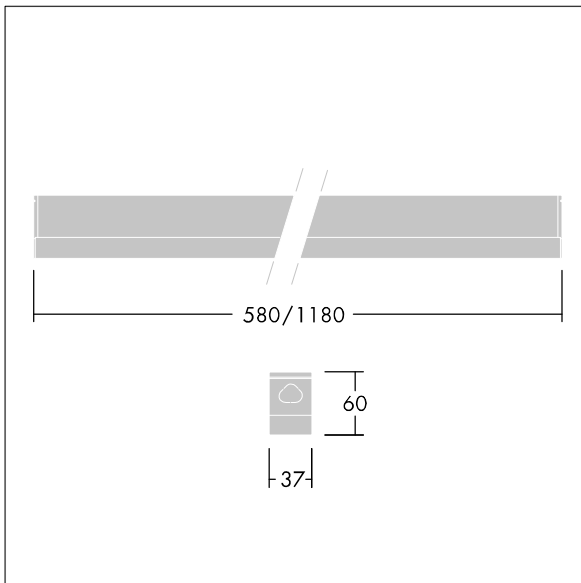

Equaline Mini

96630773 EQUAMINI L580 LED950-830

THORN

IP20 IK06      T_a35

Equaline Mini

En smal Utenpåliggende montering LED-lyslisterarmatur.
Elektronisk forkobling, uten dimming. Klasse I elektrisk.
IP20, IK06. Armaturhus: ekstrudert aluminium anodisert finish. Avskjerming: opal polykarbonatplast. Endestykke: Tofarget sprøytet polykarbonatplast. Elektrisk tilkobling via luke bak på armaturhuset. Rekkemontering mulig. Med 3000K LED

Mål: 580 x 37 x 60 mm
Luminaire input power: 9,2 W
Lysutbytte fra armatur: 1053 lm
Armatureffektivitet: 114 lm/W
Vekt: 0,65 kg

TLG_EQUM_F_ST.jpg

TLG_EQUM_M_LD1.wmf

Dette produktet inneholder en lyskilde med energieffektivitetsklasse D.