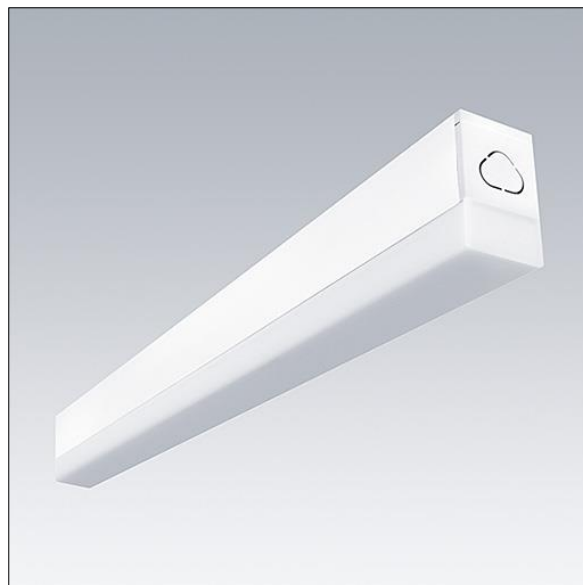

# Equaline Mini

96630773 EQUAMINI L580 LED950-830

THORN

IP20 IK06      T<sub>a</sub>35

## Equaline Mini

En smal Utenpåliggende montering LED-lyslisterarmatur. Elektronisk forkobling, uten dimming. Klasse I elektrisk. IP20, IK06. Armaturhus: ekstrudert aluminium anodisert finish. Avskjerming: opal polykarbonatplast. Endestykke: Tofarget sprøytet polykarbonatplast. Elektrisk tilkobling via luke bak på armaturhuset. Rekkemontering mulig. Med 3000K LED

Mål: 580 x 37 x 60 mm  
Luminaire input power: 9,2 W  
Lysutbytte fra armatur: 1053 lm  
Armatureffektivitet: 114 lm/W  
Vekt: 0,65 kg

TLG\_EQUM\_F\_ST.jpg

TLG\_EQUM\_M\_LD1.wmf

Dette produktet inneholder en lyskilde med energieffektivitetsklasse D.