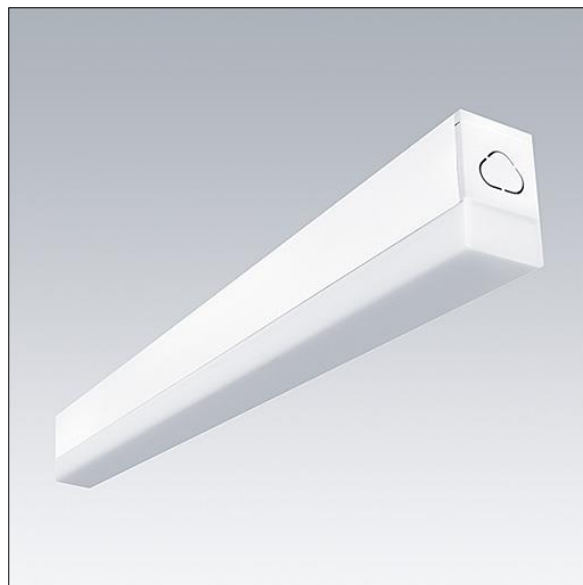

# Equaline Mini

96630771 EQUAMINI L580 LED1050-840

THORN

IP20	IK06	⊕	CE				T <sub>a</sub> 35
------	------	---	----	--	--	--	-------------------

## Equaline Mini

En smal Utenpåliggende montering LED-lyslisterarmatur.  
Elektronisk forkobling, uten dimming. Klasse I elektrisk.  
IP20, IK06. Armaturhus: ekstrudert aluminium anodisert finish. Avskjerming: opal polykarbonatplast. Endestykke: Tofarget sprøytet polykarbonatplast. Elektrisk tilkobling via luke bak på armaturhuset. Rekkemontering mulig. Med 4000K LED

Mål: 580 x 37 x 60 mm  
Luminaire input power: 9,8 W  
Lysutbytte fra armatur: 1162 lm  
Armatureffektivitet: 119 lm/W  
Vekt: 0,65 kg

TLG\_EQUM\_F\_ST.jpg

TLG\_EQUM\_M\_LD1.wmf

Dette produktet inneholder en lyskilde med energieffektivitetsklasse C.