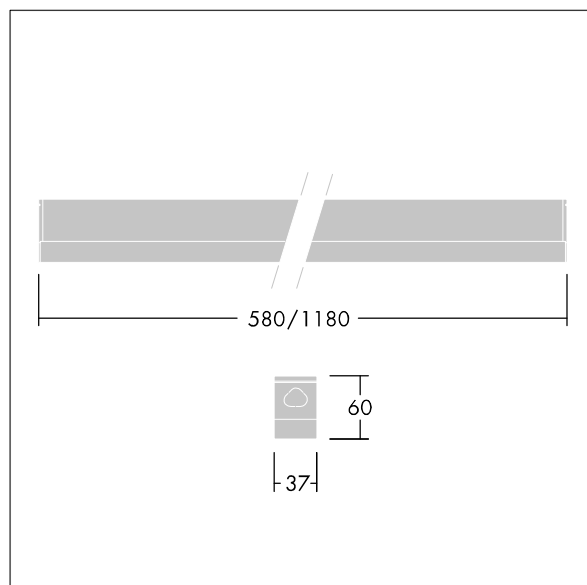

# Equaline Mini

96630771 EQUAMINI L580 LED1050-840

THORN

IP20	IK06	⊕	CE				T <sub>a</sub> 35
------	------	---	----	--	--	--	-------------------

## Equaline Mini

En smal Utenpåliggende montering LED-lyslisterarmatur.  
Elektronisk forkobling, uten dimming. Klasse I elektrisk.  
IP20, IK06. Armaturhus: ekstrudert aluminium anodisert finish. Avskjerming: opal polykarbonatplast. Endestykke: Tofarget sprøytet polykarbonatplast. Elektrisk tilkobling via luke bak på armaturhuset. Rekkemontering mulig. Med 4000K LED

Mål: 580 x 37 x 60 mm  
Luminaire input power: 9,8 W  
Lysutbytte fra armatur: 1162 lm  
Armatureffektivitet: 119 lm/W  
Vekt: 0,65 kg

TLG\_EQUM\_F\_ST.jpg

TLG\_EQUM\_M\_LD1.wmf

Dette produktet inneholder en lyskilde med energieffektivitetsklasse C.