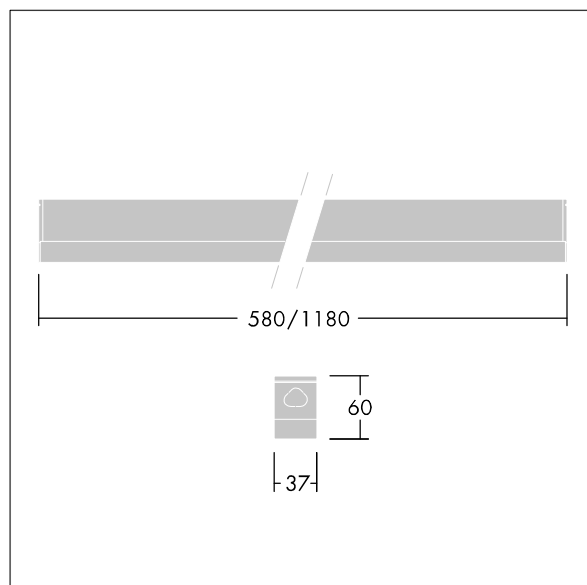

# Equaline Mini

96630771 EQUAMINI L580 LED1050-840

THORN

IP20	IK06	⊕	CE				T <sub>a</sub> 35
------	------	---	----	--	--	--	-------------------

## Equaline Mini

En smal Utenpåliggende montering LED-lysløstarmatur.  
Elektronisk forkobling, uten dimming. Klasse I elektrisk.  
IP20, IK06. Armaturhus: ekstrudert aluminium anodisert finish. Avskjerming: opal polykarbonatplast. Endestykke: Tofarget sprøytet polykarbonatplast. Elektrisk tilkobling via luke bak på armaturhuset. Rekkemontering mulig. Med 4000K LED

Mål: 580 x 37 x 60 mm  
Luminaire input power: 9,8 W  
Lysutbytte fra armatur: 1162 lm  
Armatureffektivitet: 119 lm/W  
Vekt: 0,65 kg

TLG\_EQUM\_F\_ST.jpg

TLG\_EQUM\_M\_LD1.wmf

Dette produktet inneholder en lyskilde med energieffektivitetsklasse C.