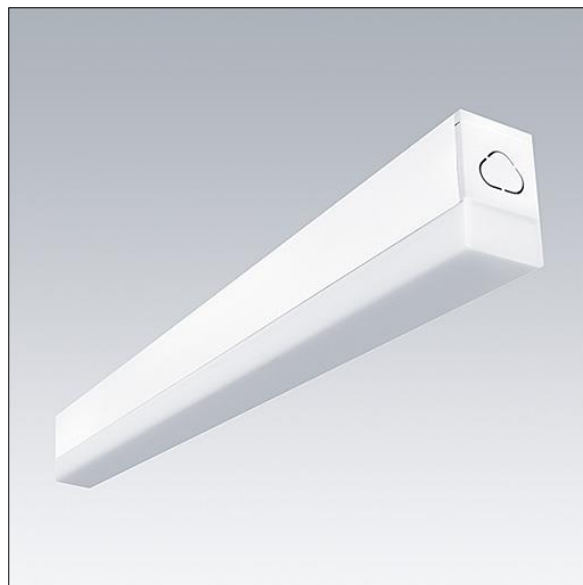

# Equaline Mini

96630771 EQUAMINI L580 LED1050-840

THORN

IP20	IK06	⊕	CE				T <sub>a</sub> 35
------	------	---	----	--	--	--	-------------------

## Equaline Mini

En smal Utenpåliggende montering LED-lysløstarmatur.  
Elektronisk forkobling, uten dimming. Klasse I elektrisk.  
IP20, IK06. Armaturhus: ekstrudert aluminium anodisert finish. Avskjerming: opal polykarbonatplast. Endestykke: Tofarget sprøytet polykarbonatplast. Elektrisk tilkobling via luke bak på armaturhuset. Rekkemontering mulig. Med 4000K LED

Mål: 580 x 37 x 60 mm  
Luminaire input power: 9,8 W  
Lysutbytte fra armatur: 1162 lm  
Armatureffektivitet: 119 lm/W  
Vekt: 0,65 kg

TLG\_EQUM\_F\_ST.jpg

TLG\_EQUM\_M\_LD1.wmf

Dette produktet inneholder en lyskilde med energieffektivitetsklasse C.