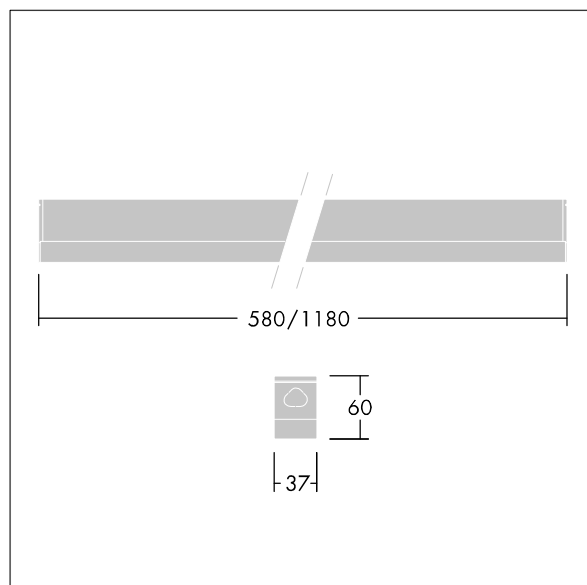

Equaline Mini

96630769 EQUAMINI L1180 LED2100-840

THORN

IP20 IK06      Ta35

Equaline Mini

En smal Utenpåliggende montering LED-lyslisterarmatur. Elektronisk forkobling, uten dimming. Klasse I elektrisk. IP20, IK06. Armaturhus: ekstrudert aluminium anodisert finish. Avskjerming: opal polykarbonatplast. Endestykke: Tofarget sprøytet polykarbonatplast. Elektrisk tilkobling via luke bak på armaturhuset. Rekkemontering mulig. Med 4000K LED

Mål: 1180 x 37 x 60 mm
Luminaire input power: 18,3 W
Lysutbytte fra armatur: 2159 lm
Armatureffektivitet: 118 lm/W
Vekt: 1,05 kg

TLG_EQUM_F_LT.jpg

TLG_EQUM_M_LD1.wmf

Dette produktet inneholder en lyskilde med energieffektivitetsklasse C.