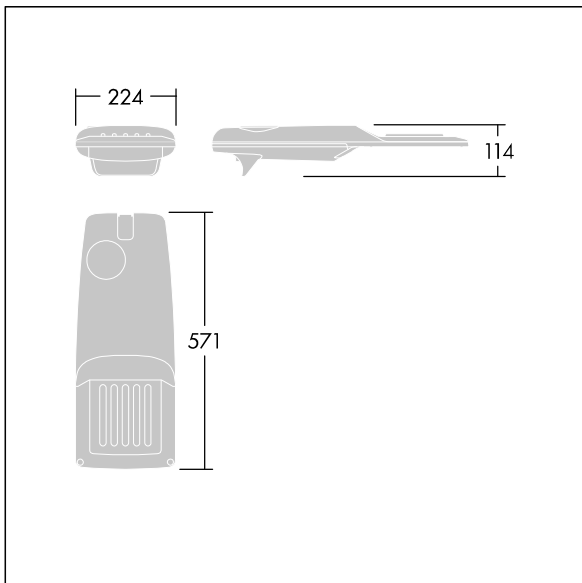

Isaro Pro

THORN

3501743 / 96275903 IP 24L50-740 NR M BS 3550 CL2 M60 ANT

Isaro Pro

En moderne LED-veilylsarmatur (liten) med 24 LED som drives av 500mA med smal veioptikk. Programmerbar LED-driver. Klasse II elektrisk, IP66, IK09. Armaturhus: presstøpt aluminium (EN AC-44300), pulverlakkert teksturert antracitgrå (nær RAL7043). Utligger: presstøpt aluminium (EN AC-44300), pulverlakkert teksturert antracitgrå (nær RAL7043). Avskjerming: 5 mm tykt glass. Fester: rustfritt stål. Leveres med Ø60 mm festeanordningsadapter som kan monteres på mastetopp (0°/5°/10°/15°/20° helling) eller utliggerarm (-15°/-10°/-5°/0°/5°/10°/15° helling). Utstyrt med krets for 50% strømreduksjon, effektiv 3 timer før og 5 timer etter en kalkulert midnatt. Kan deaktiveres ved installasjon via en tilgjengelig intern bryter. Med 4000K LED. Overspenningsvern: 10 kV enkeltimpuls fellesmodus og 8 kV flerimpuls fellesmodus og 6 kV flerimpuls differensialmodus. Hvis permanent DALI-system er tilkoblet, 6 kV flerimpuls felles- og differensialmodus.

Mål: 571 x 224 x 114 mm
Luminaire input power: 36,1 W
Lysutbytte fra armatur: 5852 lm
Armatureffektivitet: 162 lm/W
Vekt: 5,7 kg
Vindflate: 0.054 m²

TLG_ISRP_F_PDB_ANT.jpg

TLG_ISRP_M_LD1.wmf

Dette produktet inneholder en lyskilde med energieffektivitetsklasse D.