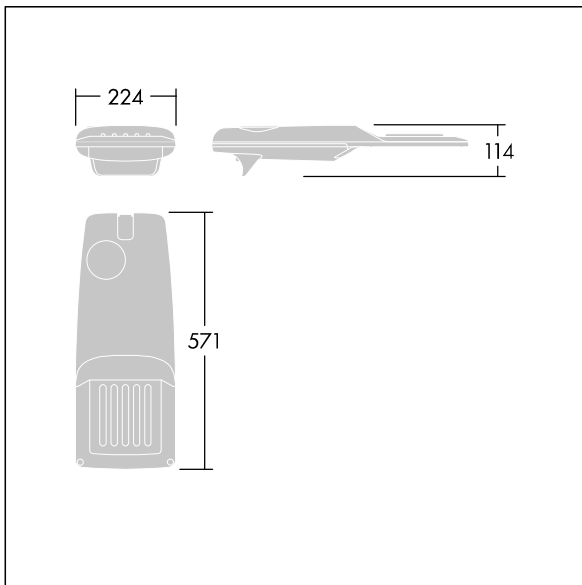

Mål: 571 x 224 x 114 mm  
Luminaire input power: 36,1 W  
Lysutbytte fra armatur: 5852 lm  
Armatureffektivitet: 162 lm/W  
Vekt: 5,7 kg  
Vindflate: 0.054 m<sup>2</sup>

TLG\_ISRP\_F\_PDB\_ANT.jpg

TLG\_ISRP\_M\_LD1.wmf