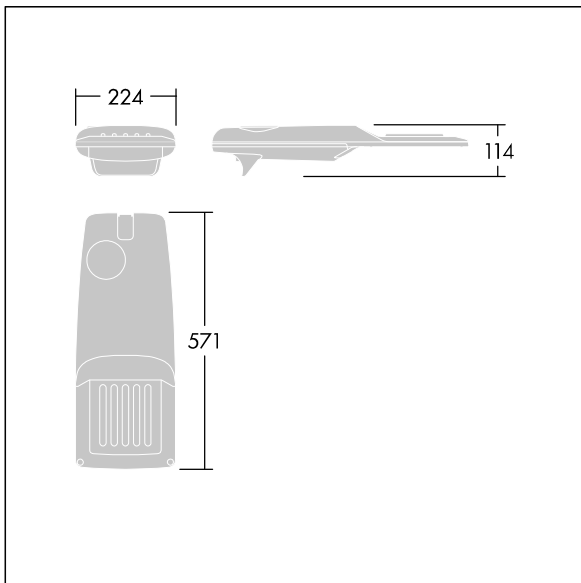

Isaro Pro

THORN

3501741 / 96275868 IP 24L70-740 NR M BS 3550 CL2 M60 ANT

Isaro Pro

En moderne LED-veilylsarmatur (liten) med 24 LED som drives av 700mA med smal veioptikk. Programmerbar LED-driver. Klasse II elektrisk, IP66, IK09. Armaturhus: presstøpt aluminium (EN AC-44300), pulverlakkert teksturert antracitgrå (nær RAL7043). Utligger: presstøpt aluminium (EN AC-44300), pulverlakkert teksturert antracitgrå (nær RAL7043). Avskjerming: 5 mm tykt glass. Fester: rustfritt stål. Leveres med Ø60 mm festeanordningsadapter som kan monteres på mastetopp (0°/5°/10°/15°/20° helling) eller utliggerarm (-15°/-10°/-5°/0°/5°/10°/15° helling). Utstyrt med krets for 50% strømreduksjon, effektiv 3 timer før og 5 timer etter en kalkulert midnatt. Kan deaktiveres ved installasjon via en tilgjengelig intern bryter. Med 4000K LED. Overspenningsvern: 10 kV enkeltimpuls fellesmodus og 8 kV flerimpuls fellesmodus og 6 kV flerimpuls differensialmodus. Hvis permanent DALI-system er tilkoblet, 6 kV flerimpuls felles- og differensialmodus.

Mål: 571 x 224 x 114 mm
Luminaire input power: 51,1 W
Lysutbytte fra armatur: 7848 lm
Armatureffektivitet: 154 lm/W
Vekt: 5,7 kg
Vindflate: 0.054 m²

TLG_ISRP_F_PDB_ANT.jpg

TLG_ISRP_M_LD1.wmf

Dette produktet inneholder en lyskilde med energieffektivitetsklasse D.