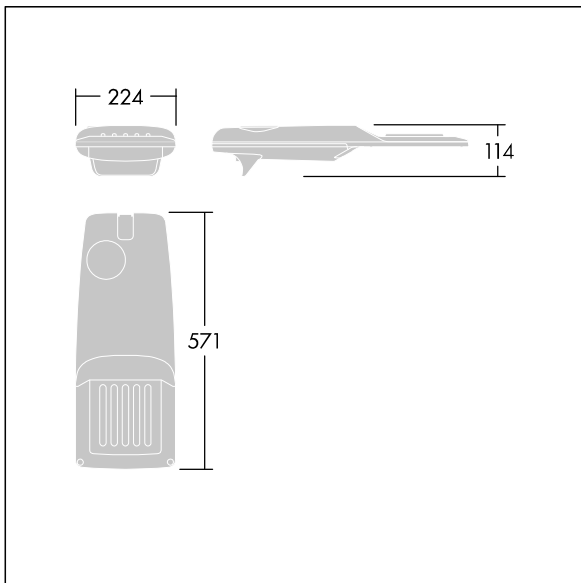

# THORN

3501740 / 96275858 IP 24L35-740 NR M BS 3550 CL2 M60 ANT

Mål: 571 x 224 x 114 mm  
Luminaire input power: 25,7 W  
Lysutbytte fra armatur: 4250 lm  
Armatureffektivitet: 165 lm/W  
Vekt: 5,7 kg  
Vindflate: 0.054 m<sup>2</sup>

TLG\_ISRP\_F\_PDB\_ANT.jpg

TLG\_ISRP\_M\_LD1.wmf