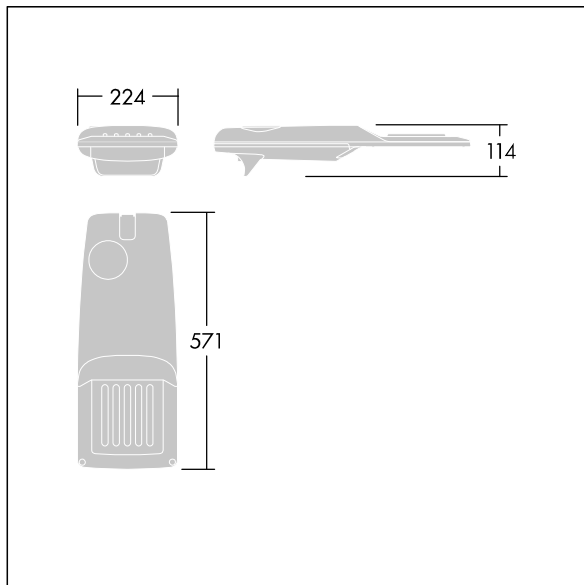

Isaro Pro

THORN

3501739 / 96275842 IP 12L70-740 NR M BS 3550 CL2 M60 ANT

Isaro Pro

En moderne LED-veilylsarmatur (liten) med 12 LED som drives av 700mA med smal veioptikk. Programmerbar LED-driver. Klasse II elektrisk, IP66, IK09. Armaturhus: presstøpt aluminium (EN AC-44300), pulverlakkert teksturert antracitgrå (nær RAL7043). Utligger: presstøpt aluminium (EN AC-44300), pulverlakkert teksturert antracitgrå (nær RAL7043). Avskjerming: 5 mm tykt glass. Fester: rustfritt stål. Leveres med Ø60 mm festeanordningsadapter som kan monteres på mastetopp (0°/5°/10°/15°/20° helling) eller utliggerarm (-15°/-10°/-5°/0°/5°/10°/15° helling). Utstyrt med krets for 50% strømreduksjon, effektiv 3 timer før og 5 timer etter en kalkulert midnatt. Kan deaktiveres ved installasjon via en tilgjengelig intern bryter. Med 4000K LED. Overspenningsvern: 10 kV enkeltimpuls fellesmodus og 8 kV flerimpuls fellesmodus og 6 kV flerimpuls differensialmodus. Hvis permanent DALI-system er tilkoblet, 6 kV flerimpuls felles- og differensialmodus.

Mål: 571 x 224 x 114 mm
Luminaire input power: 26,2 W
Lysutbytte fra armatur: 3942 lm
Armatureffektivitet: 150 lm/W
Vekt: 5,5 kg
Vindflate: 0.054 m²

TLG_ISRP_F_PDB_ANT.jpg

TLG_ISRP_M_LD1.wmf

Dette produktet inneholder en lyskilde med energieffektivitetsklasse D.