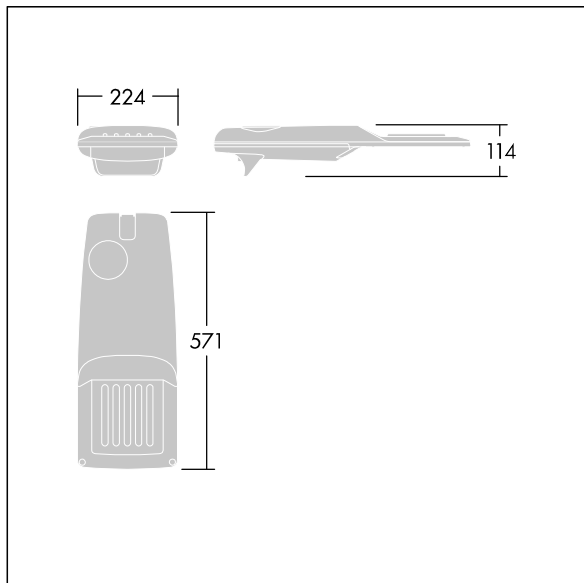

Isaro Pro

THORN

3501738 / 96275832 IP 12L35-740 NR M BS 3550 CL2 M60 ANT

Isaro Pro

En moderne LED-veilylsarmatur (liten) med 12 LED som drives av 350mA med smal veioptikk. Programmerbar LED-driver. Klasse II elektrisk, IP66, IK09. Armaturhus: presstøpt aluminium (EN AC-44300), pulverlakkert teksturert antracitgrå (nær RAL7043). Utligger: presstøpt aluminium (EN AC-44300), pulverlakkert teksturert antracitgrå (nær RAL7043). Avskjerming: 5 mm tykt glass. Fester: rustfritt stål. Leveres med Ø60 mm festeanordningsadapter som kan monteres på mastetopp (0°/5°/10°/15°/20° helling) eller utliggerarm (-15°/-10°/-5°/0°/5°/10°/15° helling). Utstyrt med krets for 50% strømreduksjon, effektiv 3 timer før og 5 timer etter en kalkulert midnatt. Kan deaktiveres ved installasjon via en tilgjengelig intern bryter. Med 4000K LED. Overspenningsvern: 10 kV enkeltimpuls fellesmodus og 8 kV flerimpuls fellesmodus og 6 kV flerimpuls differensialmodus. Hvis permanent DALI-system er tilkoblet, 6 kV flerimpuls felles- og differensialmodus.

Mål: 571 x 224 x 114 mm
Luminaire input power: 13,2 W
Lysutbytte fra armatur: 2129 lm
Armatureffektivitet: 161 lm/W
Vekt: 5,5 kg
Vindflate: 0.054 m²

TLG_ISRP_F_PDB_ANT.jpg

TLG_ISRP_M_LD1.wmf

Dette produktet inneholder en lyskilde med energieffektivitetsklasse D.