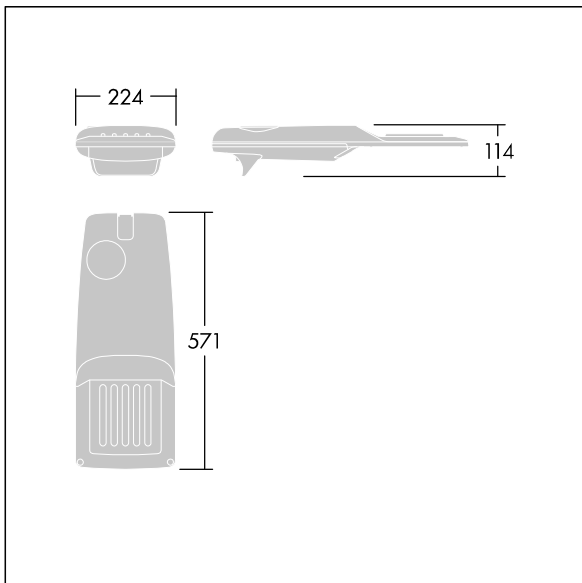

Isaro Pro

THORN

3501745 / 96276037 IP 12L105-740 NR M BS 3550 CL2 M60 ANT

Isaro Pro

En moderne LED-veilylsarmatur (liten) med 12 LED som drives av 1,05A med smal veioptikk. Programmerbar LED-driver. Klasse II elektrisk, IP66, IK09. Armaturhus: presstøpt aluminium (EN AC-44300), pulverlakkert teksturert antracitgrå (nær RAL7043). Utligger: presstøpt aluminium (EN AC-44300), pulverlakkert teksturert antracitgrå (nær RAL7043). Avskjerming: 5 mm tykt glass. Fester: rustfritt stål. Leveres med Ø60 mm festeanordningsadapter som kan monteres på mastetopp (0°/5°/10°/15°/20° helling) eller utliggerarm (-15°/-10°/-5°/0°/5°/10°/15° helling). Utstyrt med krets for 50% strømreduksjon, effektiv 3 timer før og 5 timer etter en kalkulert midnatt. Kan deaktiveres ved installasjon via en tilgjengelig intern bryter. Med 4000K LED. Overspenningsvern: 10 kV enkeltimpuls fellesmodus og 8 kV flerimpuls fellesmodus og 6 kV flerimpuls differensialmodus. Hvis permanent DALI-system er tilkoblet, 6 kV flerimpuls felles- og differensialmodus.

Mål: 571 x 224 x 114 mm
Luminaire input power: 39,9 W
Lysutbytte fra armatur: 5522 lm
Armatureffektivitet: 138 lm/W
Vekt: 5,5 kg
Vindflate: 0.054 m²

TLG_ISRP_F_PDB_ANT.jpg

TLG_ISRP_M_LD1.wmf

Dette produktet inneholder en lyskilde med energieffektivitetsklasse D.