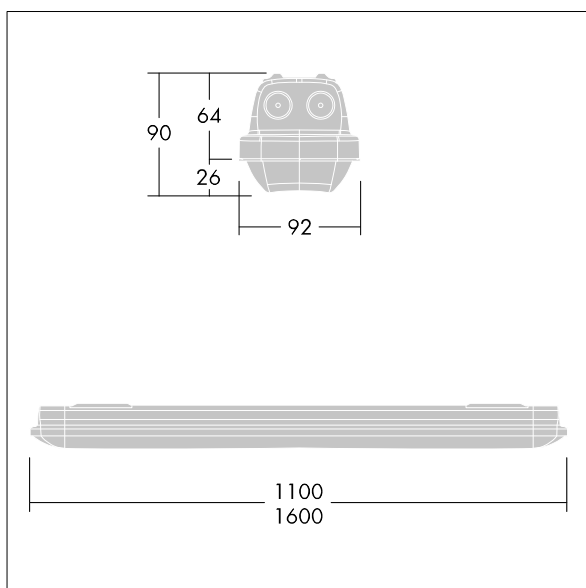

TLG_AQUP_M_LD1.wmf

Alle verdier merket med * er merkeverdi. Thorn bruker utprøvde og testede komponenter fra ledende leverandører, men det kan skje enkelttilfeller av teknologirelatert svikt i individuelle LED i løpet av beregnet levetid for produktet. Internasjonale standarder setter toleransen i innledende fluks og tilkoblet effekt til $\pm 10\%$. Med mindre annet er oppgitt, gjelder verdiene for en omgivelsestemperatur på 25 °C.

Thorn Lighting driver konstant utvikling og forbedring av sine produkter. Rettighetene gjelder endringer i spesifikasjoner uten opplysning på forhånd, enten personlig eller offentlig. © Thorn Lighting