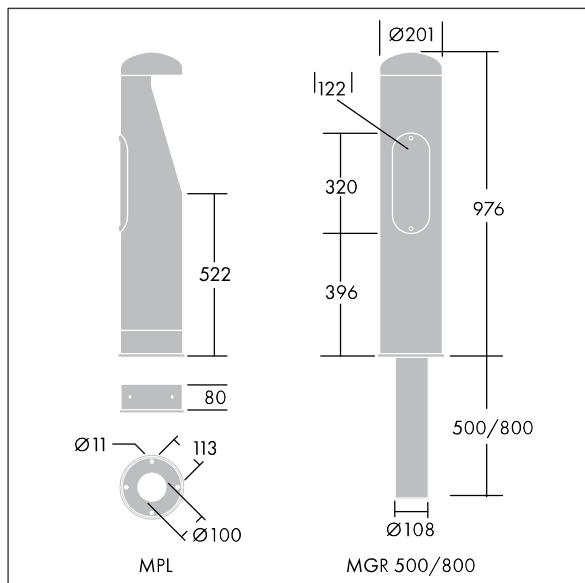

Urba pullert

96275588 URBA BOLLARD 4L105 730 CL2

THORN

ISO 9223 C3	ida BLACK SKY APPROVED	IP65		CE			650 °C
----------------	---------------------------	------	--	----	--	--	--------

Urba pullert

En dekorativ LED-pullert. Elektronisk forkobling, uten dimming. Klasse II elektrisk, IP65, IK10. Armaturhus og dekkring: lavkarbon stål, elektro-plattert sink, sort finish (RAL 9005). Avskjerming: klar 5 mm polykarbonatplate. Montert i flens eller bakke med baser som bestilles separat. Med 3000K LED.

Mål: Ø200 x 970 mm
Luminaire input power: 15 W
Lysutbytte fra armatur: 1009 lm
Armatureffektivitet: 67 lm/W
Vekt: 12,9 kg

TLG_TEA1_F_PDB.jpg

TLG_TEA1_M_LD1.wmf

Dette produktet inneholder en lyskilde med energieffektivitetsklasse D.

Alle verdier merket med * er merkeverdi. Thorn bruker utprøvde og testede komponenter fra ledende leverandører, men det kan skje enkelttilfeller av teknologirelatert svikt i individuelle LED i løpet av beregnet levetid for produktet. Internasjonale standarder setter toleransen i innledende fluks og tilkoblet effekt til $\pm 10\%$. Med mindre annet er oppgitt, gjelder verdiene for en omgivelsestemperatur på 25 °C.

Urba pullert

96275588 URBA BOLLARD 4L105 730 CL2

THORN