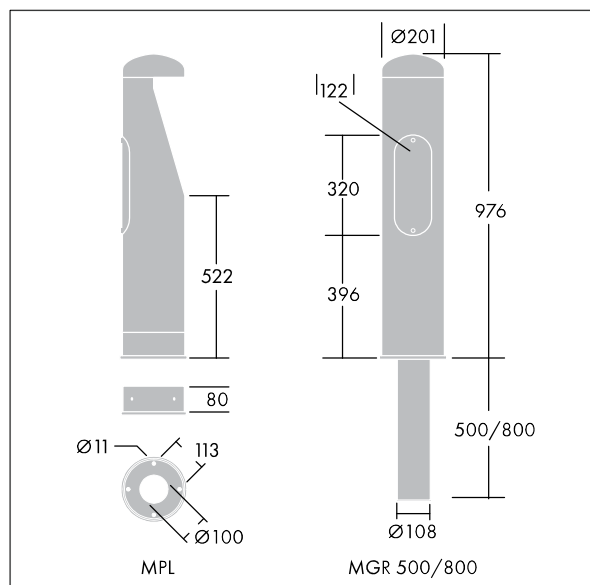

Urba pullert

96275588 URBA BOLLARD 4L105 730 CL2

THORN

ISO 9223 C3	ida BLACK SKY APPROVED	IP65		CE			650 °C
----------------	---------------------------	------	--	----	--	--	--------

Urba pullert

En dekorativ LED-pullert. Elektronisk forkobling, uten dimming. Klasse II elektrisk, IP65, IK10. Armaturhus og dekkring: lavkarbon stål, elektro-plattert sink, sort finish (RAL 9005). Avskjerming: klar 5 mm polykarbonatplate. Montert i flens eller bakke med baser som bestilles separat. Med 3000K LED.

Mål: Ø200 x 970 mm
Luminaire input power: 15 W
Lysutbytte fra armatur: 1009 lm
Armatureffektivitet: 67 lm/W
Vekt: 12,9 kg

TLG_TEA1_F_PDB.jpg

TLG_TEA1_M_LD1.wmf

Dette produktet inneholder en lyskilde med energieffektivitetsklasse D.