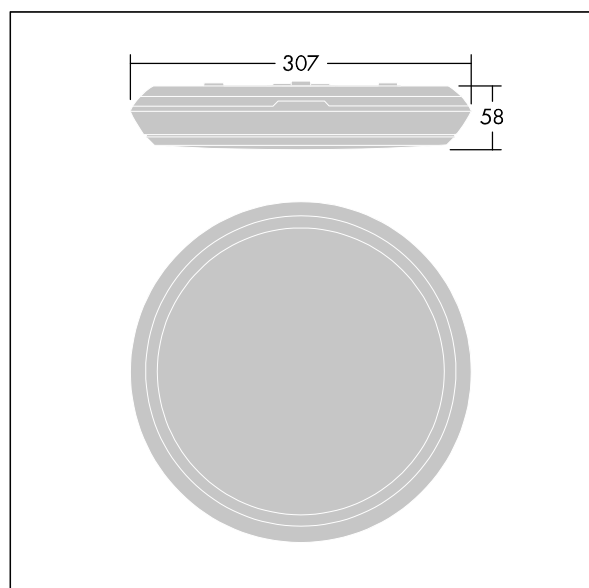

TLG_KATO_M_RD_LDS.wmf

Dette produktet inneholder en lyskilde med energieffektivitetsklasse C.