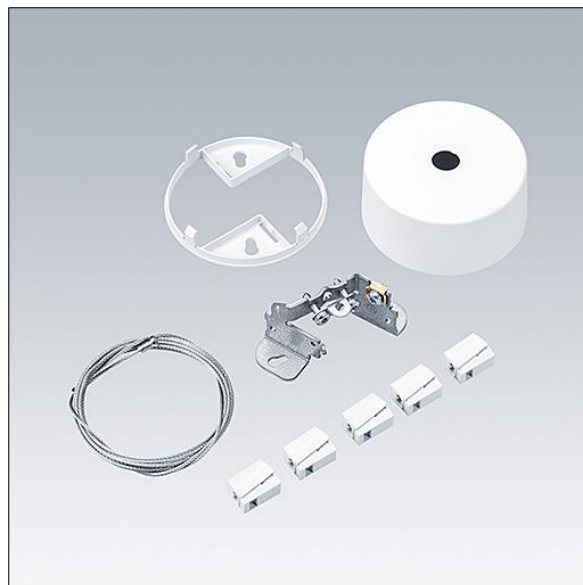

## 96630258 IQ SUSP CEILING ROSE

THORN

### IQ Wave SP

Takrosett for elektrisk tilkobling av IQ Wave Suspended-armaturrekke. Deksel: hvit (nær RAL9016) polykarbonat.

TLG\_IQSP\_F\_ROSE.jpg