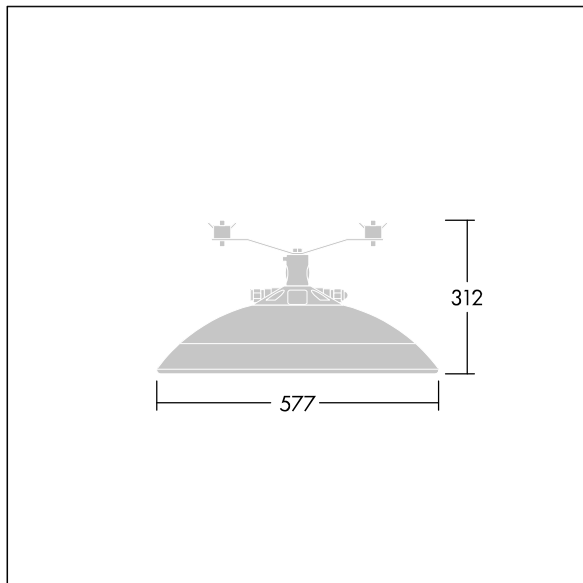

Thor

THORN

96630232 TR 72L50-730 RC CL2 FD MCA 12M

ISO 9223 C5	IP66	IK08							T _a 0 +25
----------------	------	------	--	--	--	--	--	--	-------------------------

Thor

En stort, smart, urban LED-armatur med 72 LED som drives av 500mA med Vei og komfort-optikk og UV-stabilisert kuppel i polykarbonat med antracitgrå finish (likner RAL7043). Klasse II elektrisk, IP66, IK08. Armaturhus, brakett og ring: presstøpt aluminium (AS12U, LM6-ekvivalent, EN AC-44300) behandlet mot korrosjon, pulverlakkert antracitgrå (nær RAL7043). Avskjerming: 4 mm herdet plan glass. Skruer og lukkesett: rustfritt stål. Ferdigkablet med 12 m kabel. Rekkemontering. Med 3000K LED.

Mål: Ø577 x 312 mm
Luminaire input power: 109 W
Lysutbytte fra armatur: 14560 lm
Armatureffektivitet: 134 lm/W
Vekt: 15 kg
Vindflate: 0.044 m²

TLG_THOR_F_SMCA.jpg

TLG_THOR_M_MCA_L.wmf

Dette produktet inneholder lyskilder med energieffektivitetklasse D.