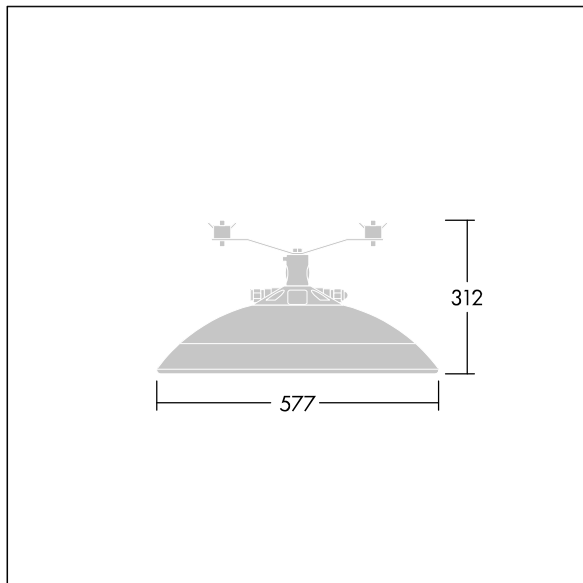

# THORN

96630232 TR 72L50-730 RC CL2 FD MCA 12M

ISO 9223 C5	IP66	IK08						T <sub>a</sub> 0 +25
----------------	------	------	--	--	--	--	--	-------------------------

## Thor

En stort, smart, urban LED-armatur med 72 LED som drives av 500mA med Vei og komfort-optikk og UV-stabilisert kuppel i polykarbonat med antracitgrå finish (likner RAL7043). Klasse II elektrisk, IP66, IK08. Armaturhus, brakett og ring: presstøpt aluminium (AS12U, LM6-ekvivalent, EN AC-44300) behandlet mot korrosjon, pulverlakkert antracitgrå (nær RAL7043). Avskjerming: 4 mm herdet plan glass. Skruer og lukkesett: rustfritt stål. Ferdigkablet med 12 m kabel. Rekkemontering. Med 3000K LED.

Mål: Ø577 x 312 mm  
Luminaire input power: 109 W  
Lysutbytte fra armatur: 14560 lm  
Armatureffektivitet: 134 lm/W  
Vekt: 15 kg  
Vindflate: 0.044 m<sup>2</sup>

TLG\_THOR\_F\_SMCA.jpg

TLG\_THOR\_M\_MCA\_L.wmf