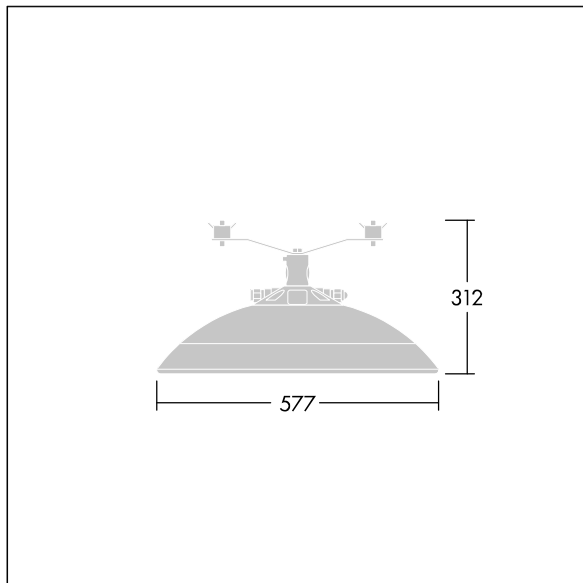

Thor

THORN

96630231 TR 72L50-740 RWT CL2 OP MCA 12M

ISO 9223 C5	IP66	IK08							T _a 0 +25
----------------	------	------	--	--	--	--	--	--	-------------------------

Thor

En stort, smart, urban LED-armatur med 72 LED som drives av 500mA med Våt vei-optikk og UV-stabilisert kuppel i polykarbonat med opal finish. Klasse II elektrisk, IP66, IK08. Armaturhus, brakett og ring: presstøpt aluminium (AS12U, LM6-ekvivalent, EN AC-44300) behandlet mot korrosjon, pulverlakkert antracitgrå (nær RAL7043). Avskjerming: 4 mm herdet plan glass. Skruer og lukkesett: rustfritt stål. Ferdigkablet med 12 m kabel. Rekkemontering. Med 4000K LED.

Mål: Ø577 x 312 mm
Luminaire input power: 115 W
Lysutbytte fra armatur: 15229 lm
Armatureffektivitet: 132 lm/W
Vekt: 15 kg
Vindflate: 0.044 m²

TLG_THOR_F_SMCA.jpg

TLG_THOR_M_MCA_L.wmf

Dette produktet inneholder lyskilder med energieffektivitetsklasse E.