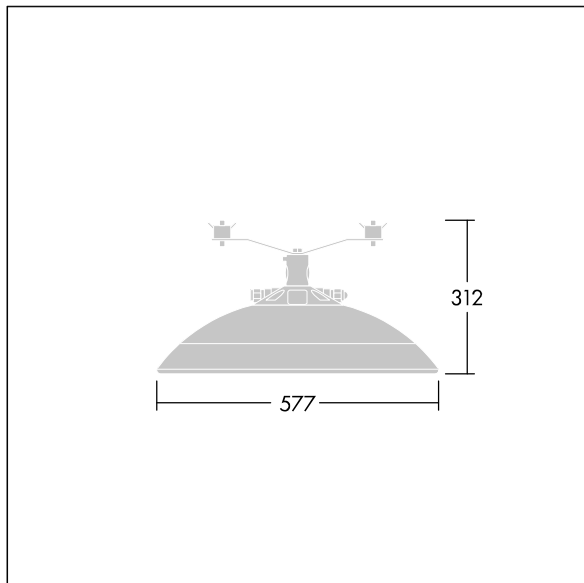

Thor

THORN

96630230 TR 72L50-740 RC CL2 FD MCA 12M

ISO 9223 C5	IP66	IK08					T _a 0 +25
----------------	------	------	--	--	--	--	-------------------------

Thor

En stort, smart, urban LED-armatur med 72 LED som drives av 500mA med Vei og komfort-optikk og UV-stabilisert kuppel i polykarbonat med antracitgrå finish (likner RAL7043). Klasse II elektrisk, IP66, IK08. Armaturhus, brakett og ring: presstøpt aluminium (AS12U, LM6-ekvivalent, EN AC-44300) behandlet mot korrosjon, pulverlakkert antracitgrå (nær RAL7043). Avskjerming: 4 mm herdet plan glass. Skruer og lukkesett: rustfritt stål. Ferdigkablet med 12 m kabel. Rekkemontering. Med 4000K LED.

Mål: Ø577 x 312 mm

Luminaire input power: 109 W

Lysutbytte fra armatur: 15773 lm

Armatureffektivitet: 145 lm/W

Vekt: 15 kg

Vindflate: 0.044 m²

TLG_THOR_F_SMCA.jpg

TLG_THOR_M_MCA_L.wmf