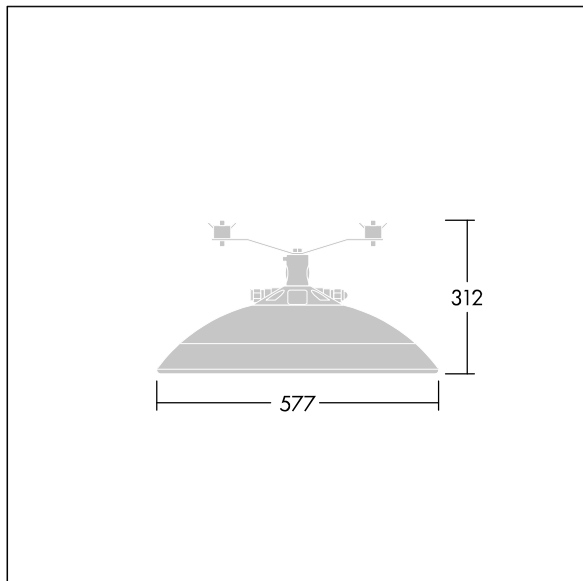

Thor

THORN

96630230 TR 72L50-740 RC CL2 FD MCA 12M

ISO 9223 C5	IP66	IK08						T _a 0 +25
----------------	------	------	--	--	--	--	--	-------------------------

Thor

En stort, smart, urban LED-armatur med 72 LED som drives av 500mA med Vei og komfort-optikk og UV-stabilisert kuppel i polykarbonat med antracitgrå finish (likner RAL7043). Klasse II elektrisk, IP66, IK08. Armaturhus, brakett og ring: presstøpt aluminium (AS12U, LM6-ekvivalent, EN AC-44300) behandlet mot korrosjon, pulverlakkert antracitgrå (nær RAL7043). Avskjerming: 4 mm herdet plan glass. Skruer og lukkesett: rustfritt stål. Ferdigkablet med 12 m kabel. Rekkemontering. Med 4000K LED.

Mål: Ø577 x 312 mm

Luminaire input power: 109 W

Lysutbytte fra armatur: 15773 lm

Armatureffektivitet: 145 lm/W

Vekt: 15 kg

Vindflate: 0.044 m²

TLG_THOR_F_SMCA.jpg

TLG_THOR_M_MCA_L.wmf