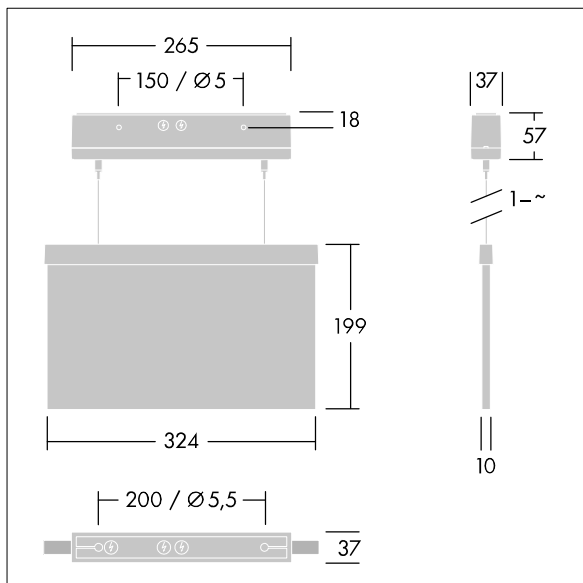

TLG_VYST_M_150MC.wmf

Alle verdier merket med * er merkeverdi. Med mindre annet er oppgitt, gjelder verdiene for en omgivelsestemperatur på 25 °C.

Thorn Lighting driver konstant utvikling og forbedring av sine produkter. Rettighetene gjelder endringer i spesifikasjoner uten opplysning på forhånd, enten personlig eller offentlig. © Thorn Lighting