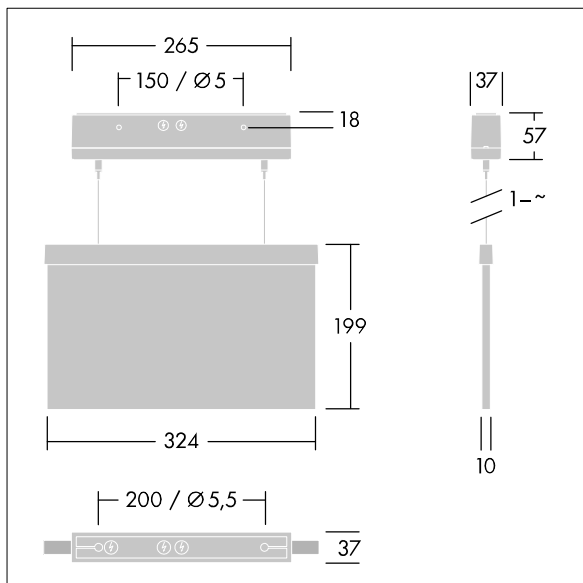

TLG_VYST_M_150MC.wmf

Alle verdier merket med * er merkeverdi. Med mindre annet er oppgitt, gjelder verdiene for en omgivelsestemperatur på 25 °C.

Thorn Lighting driver konstant utviklig and forbedring av sine produkter. Rettighetene gjelder endringer i spesifikasjoner uten opplysning på forhånd, enten personlig eller offentlig. © Thorn Lighting