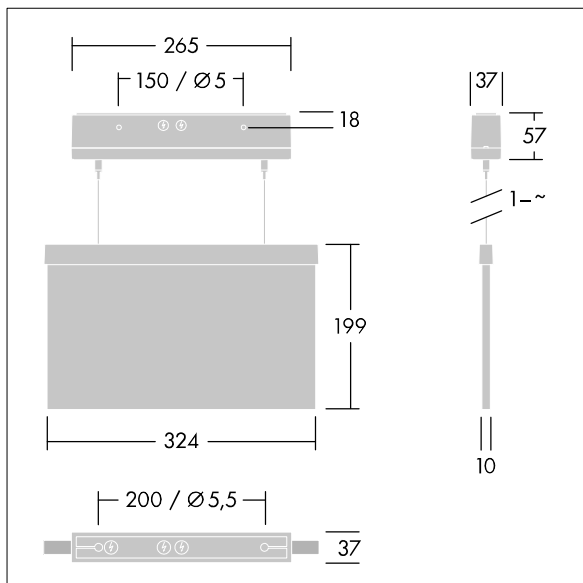

TLG_VYST_M_150MC.wmf

Alle verdier merket med * er merkeverdi. Med mindre annet er oppgitt, gjelder verdiene for en omgivelsestemperatur på 25 °C.

Thorn Lighting driver konstant utvikling and forbedring av sine produkter. Rettighetene gjelder endringer i spesifikasjoner uten opplysning på forhånd, enten personlig eller offentlig. © Thorn Lighting