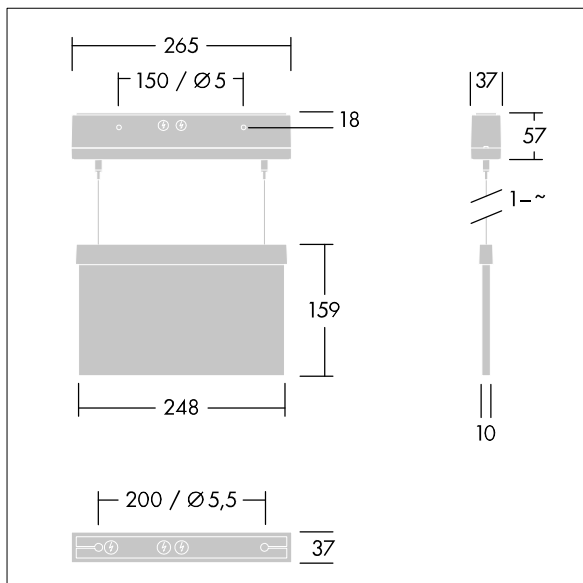

TLG_VYST_M_115MC.wmf

Alle verdier merket med * er merkeverdi. Med mindre annet er oppgitt, gjelder verdiene for en omgivelsestemperatur på 25 °C.

Thorn Lighting driver konstant utvikling og forbedring av sine produkter. Rettighetene gjelder endringer i spesifikasjoner uten opplysning på forhånd, enten personlig eller offentlig. © Thorn Lighting