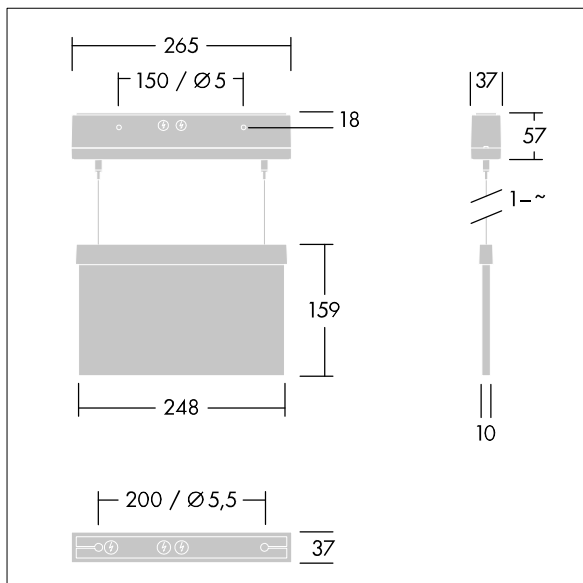

TLG_VYST_M_115MC.wmf

Alle verdier merket med * er merkeverdi. Med mindre annet er oppgitt, gjelder verdiene for en omgivelsestemperatur på 25 °C.

Thorn Lighting driver konstant utvikling and forbedring av sine produkter. Rettighetene gjelder endringer i spesifikasjoner uten opplysning på forhånd, enten personlig eller offentlig. © Thorn Lighting