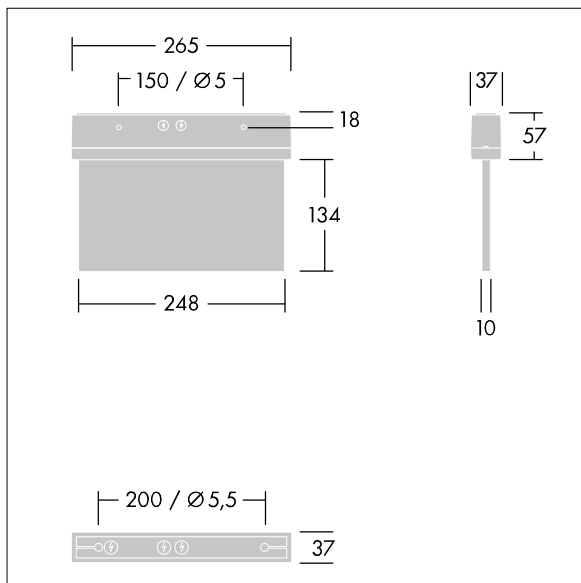

TLG_VYST_M_115MFS.wmf