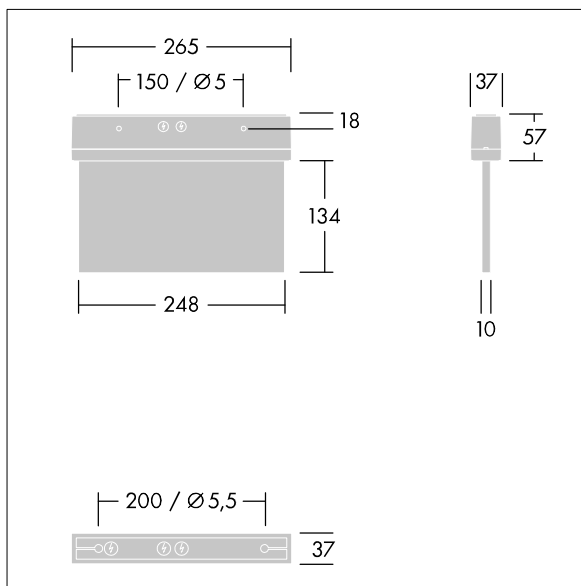

TLG_VYST_M_115MFS.wmf

Alle verdier merket med * er merkeverdi. Med mindre annet er oppgitt, gjelder verdiene for en omgivelsestemperatur på 25 °C.

Thorn Lighting driver konstant utvikling og forbedring av sine produkter. Rettighetene gjelder endringer i spesifikasjoner uten opplysning på forhånd, enten personlig eller offentlig. © Thorn Lighting