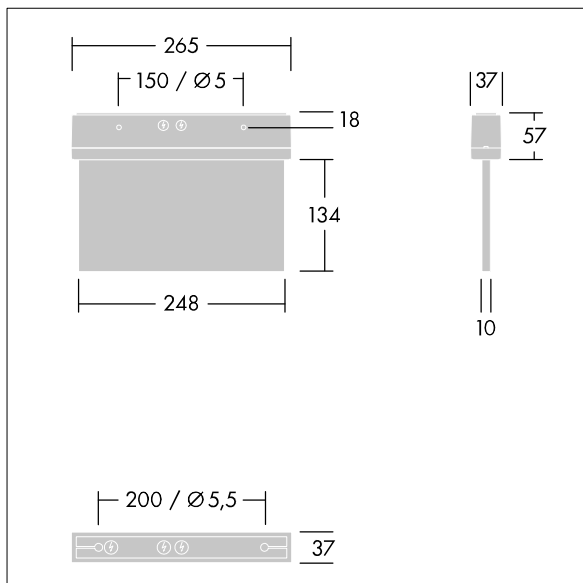

TLG_VYST_M_115MFS.wmf

Alle verdier merket med * er merkeverdi. Med mindre annet er oppgitt, gjelder verdiene for en omgivelsestemperatur på 25 °C.

Thorn Lighting driver konstant utvikling og forbedring av sine produkter. Rettighetene gjelder endringer i spesifikasjoner uten opplysning på forhånd, enten personlig eller offentlig. © Thorn Lighting