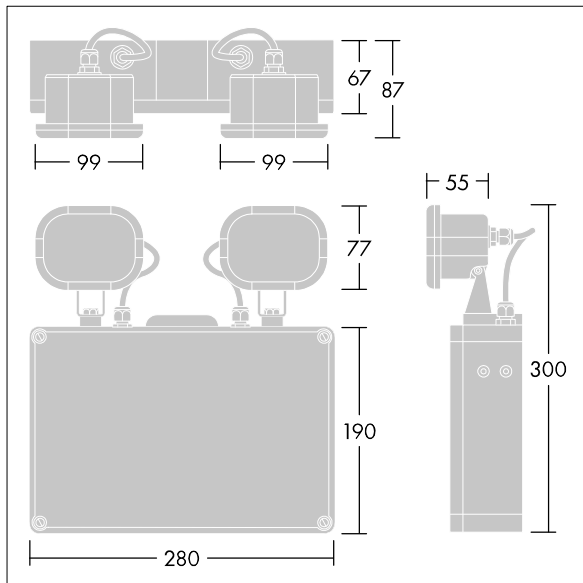

TLG_VOYT_M_LD1.wmf

Alle verdier merket med * er merkeverdi. Thorn bruker utprøvde og testede komponenter fra ledende leverandører, men det kan skje enkelttilfeller av teknologirelatert svikt i individuelle LED i løpet av beregnet levetid for produktet. Internasjonale standarder setter toleransen i innledende fluks og tilkoblet effekt til $\pm 10\%$. Med mindre annet er oppgitt, gjelder verdiene for en omgivelsestemperatur på 25 °C.

Thorn Lighting driver konstant utvikling and forbedring av sine produkter. Rettighetene gjelder endringer i spesifikasjoner uten opplysning på forhånd, enten personlig eller offentlig. © Thorn Lighting