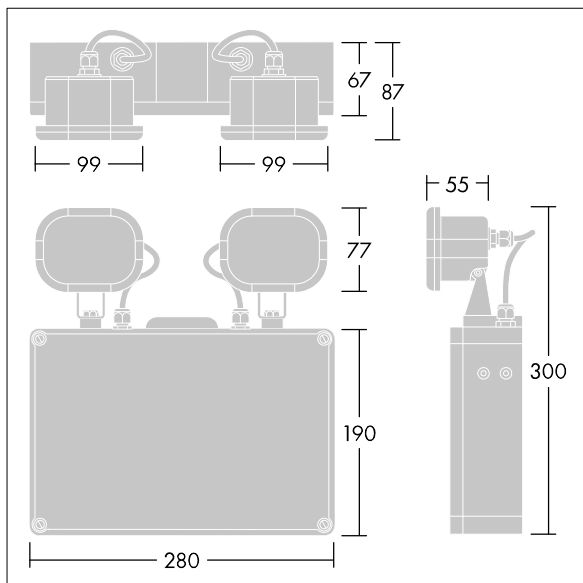

TLG_VOYT_M_LD1.wmf

Alle verdier merket med * er merkeverdi. Thorn bruker utprøvde og testede komponenter fra ledende leverandører, men det kan skje enkelttilfeller av teknologirelatert svikt i individuelle LED i løpet av beregnet levetid for produktet. Internasjonale standarder setter toleransen i innledende fluks og tilkoblet effekt til $\pm 10\%$. Med mindre annet er oppgitt, gjelder verdiene for en omgivelsestemperatur på 25 °C.

Thorn Lighting driver konstant utvikling and forbedring av sine produkter. Rettighetene gjelder endringer i spesifikasjoner uten opplysning på forhånd, enten personlig eller offentlig. © Thorn Lighting