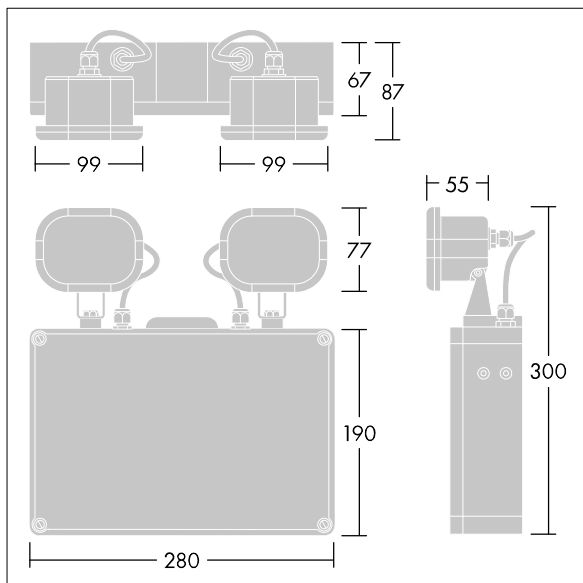

TLG_VOYT_M_LD1.wmf

Alle verdier merket med * er merkeverdi. Thorn bruker utprøvde og testede komponenter fra ledende leverandører, men det kan skje enkelttilfeller av teknologirelatert svikt i individuelle LED i løpet av beregnet levetid for produktet. Internasjonale standarder setter toleransen i innledende fluks og tilkoblet effekt til $\pm 10\%$. Med mindre annet er oppgitt, gjelder verdiene for en omgivelsestemperatur på 25 °C.

Thorn Lighting driver konstant utvikling og forbedring av sine produkter. Rettighetene gjelder endringer i spesifikasjoner uten opplysning på forhånd, enten personlig eller offentlig. © Thorn Lighting