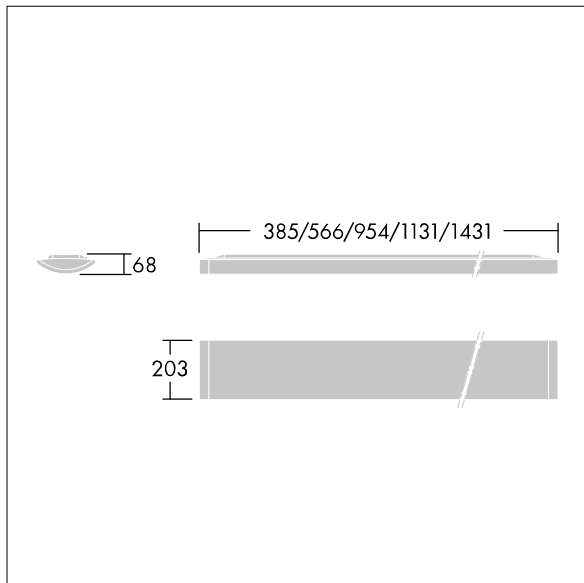

# IQ Wave SP

96629775 IQ WAVE INFILL 1131 WH

THORN

## IQ Wave SP

Utfyllingspanel for utenpåliggende/pendlet IQ Wave-armatur. Armaturhus: polykarbonat med en hvit (nær RAL9016) finish. Basebrett: lakkert hvit (nær RAL9016) stål. Tilkoblingssett kreves for å koble til hver armatur (se Tilbehør).

Lengde: 1131 mm  
Vekt: 3,8 kg

TLG\_IQSU\_F\_FL11.jpg

TLG\_IQSU\_M\_INF.wmf