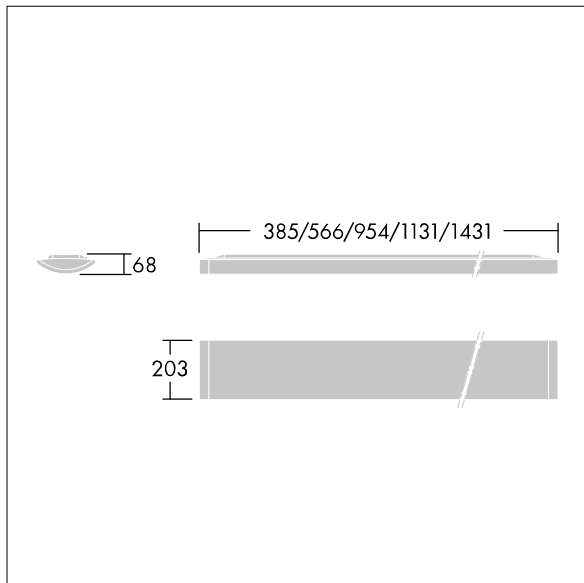

# IQ Wave SP

96629773 IQ WAVE INFILL 565 WH

THORN

## IQ Wave SP

Utfyllingspanel for utenpåliggende/pendlet IQ Wave-armatur. Armaturhus: polykarbonat med en hvit (nær RAL9016) finish. Basebrett: lakkert hvit (nær RAL9016) stål. Tilkoblingssett kreves for å koble til hver armatur (se Tilbehør).

Lengde: 565 mm  
Vekt: 2 kg

TLG\_IQSU\_F\_FL05.jpg

TLG\_IQSU\_M\_INF.wmf