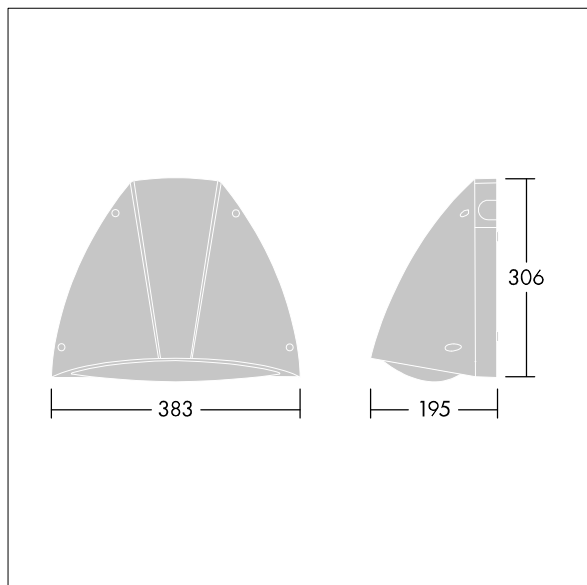

Piazza II LED

THORN

3502196 / 96666264 PIAZZA II LED 2700-840 HF P ANT

IP65	IK10					T _a -20 +40
------	------	-----------------------------------------------------------------------------------	-----------------------------------------------------------------------------------	-----------------------------------------------------------------------------------	-----------------------------------------------------------------------------------	---------------------------

Mål: 381 x 196 x 305 mm
Luminaire input power: 25 W
Lysutbytte fra armatur: 2910 lm
Armatureffektivitet: 116 lm/W
Vekt: 2,8 kg

TLG_PIA2_F_PDB.jpg

TLG_PIA2_M_LD1.wmf

Dette produktet inneholder en lyskilde med energieffektivitetsklasse E.