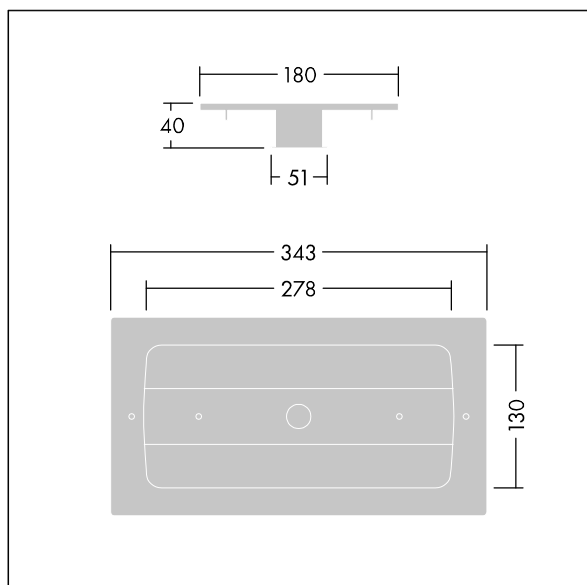

# Voyager Solid

96629769 VOYAGER SOLID FSR WH

THORN

## Voyager Solid

Ramme for å gjøre liten Voyager Solid overflatemontert armatur om til innfelt armatur. 45 mm hulrom kreves.

TLG\_VYSO\_F\_FRAMES.jpg

TLG\_VYSO\_M\_FRAMES.wmf