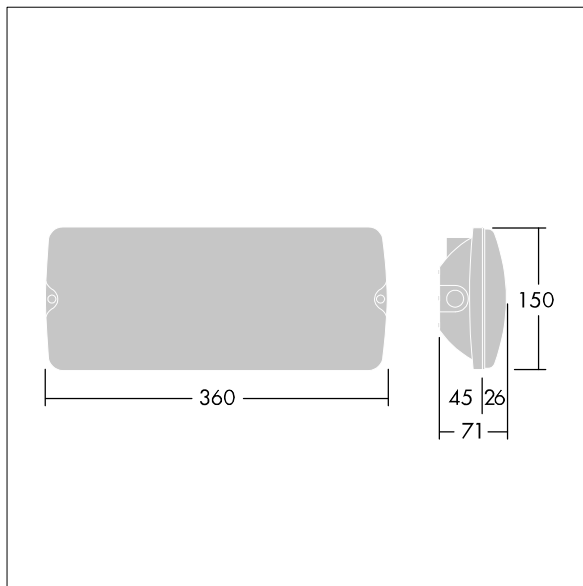

Voyager Solid

THORN

96629766 VOYAGER SOLID L MS E3D-S WH

IEC EN 60598-1 RG 1	IP65	IK07	CE	T _a 5 40
---------------------------	------	------	----	------------------------

Voyager Solid

Utenpåliggende LED-nødlysarmatur for tak og vegg. Elektronisk forkobling, uten dimming med 3-timers batteri-backup med selvtest / DALI adresserbar test. Armaturhus: stort størrelse, hvit polykarbonat. Deksel: gjennomsiktig polykarbonat. Klasse II elektrisk, IP65. Innvendige ISO-piktogrammer tilgjengelig for 26m leseavstand (96629768, bestilles separat).

Mål: 360 x 150 x 71 mm
Luminaire input power: 3 W
Vekt: 0,9 kg

TLG_VYSO_F_OPL.jpg

TLG_VYSO_M_LDL.wmf

Alle verdier merket med * er merkeverdi. Thorn bruker utprøvde og testede komponenter fra ledende leverandører, men det kan skje enkelttilfeller av teknologirelatert svikt i individuelle LED i løpet av beregnet levetid for produktet. Internasjonale standarder setter toleransen i innledende fluks og tilkoblet effekt til $\pm 10\%$. Med mindre annet er oppgitt, gjelder verdiene for en omgivelsestemperatur på 25 °C.