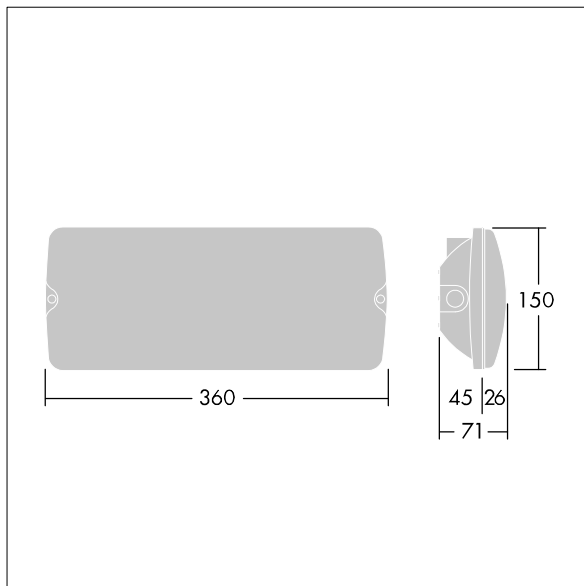

# Voyager Solid

96629766 VOYAGER SOLID L MS E3D-S WH

THORN

IEC EN 60598-1 RG 1	IP65	IK07	CE	T <sub>a</sub> 5 40
---------------------------	------	------	----	------------------------

## Voyager Solid

Utenpåliggende LED-nødlysarmatur for tak og vegg. Elektronisk forkobling, uten dimming med 3-timers batteri-backup med selvtest / DALI adresserbar test. Armaturhus: stort størrelse, hvit polykarbonat. Deksel: gjennomsiktig polykarbonat. Klasse II elektrisk, IP65. Innvendige ISO-piktogrammer tilgjengelig for 26m leseavstand (96629768, bestilles separat).

Mål: 360 x 150 x 71 mm  
Luminaire input power: 3 W  
Vekt: 0,9 kg

TLG\_VYSO\_F\_OPL.jpg

TLG\_VYSO\_M\_LDL.wmf

Alle verdier merket med \* er merkeverdi. Thorn bruker utprøvde og testede komponenter fra ledende leverandører, men det kan skje enkelttilfeller av teknologirelatert svikt i individuelle LED i løpet av beregnet levetid for produktet. Internasjonale standarder setter toleransen i innledende fluks og tilkoblet effekt til  $\pm 10\%$ . Med mindre annet er oppgitt, gjelder verdiene for en omgivelsestemperatur på 25 °C.