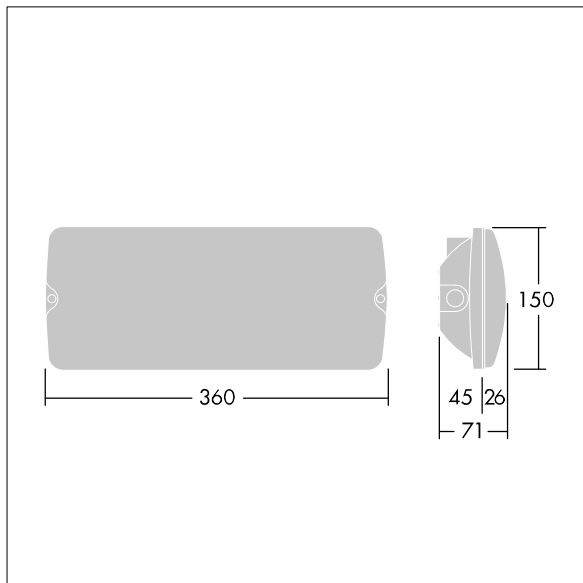

Voyager Solid

96629765 VOYAGER SOLID L MS E3T-S WH

THORN

| | | | | |
|---------------------------|------|------|----|------------------------|
| IEC EN 60598-1 RG 1 | IP65 | IK07 | CE | T _a 5 40 |
|---------------------------|------|------|----|------------------------|

Voyager Solid

Utenpåliggende LED-nødlysarmatur for tak og vegg.
Elektronisk forkobling, uten dimming Armatur med lokal batteriforsyning for 3 timer nødlys i kontinuerlig eller ikke-kontinuerlig modus, med automatisk test (autotest) via armatur, visning av armaturstatus via status-LED.
Armaturhus: stort størrelse, hvit polykarbonat. Deksel: gjennomsiktig polykarbonat. Klasse II elektrisk, IP65.
Innvendige ISO-piktogrammer tilgjengelig for 26m leseavstand (96629768, bestilles separat).

Mål: 360 x 150 x 71 mm
Luminaire input power: 3,5 W
Vekt: 0,9 kg

TLG_VYSO_F_OPL.jpg

TLG_VYSO_M_LDL.wmf

Alle verdier merket med * er merkeverdi. Thorn bruker utprøvde og testede komponenter fra ledende leverandører, men det kan skje enkelttilfeller av teknologirelatert svikt i individuelle LED i løpet av beregnet levetid for produktet. Internasjonale standarder setter toleransen i innledende fluks og tilkoblet effekt til $\pm 10\%$. Med mindre annet er oppgitt, gjelder verdiene for en omgivelsestemperatur på 25 °C.