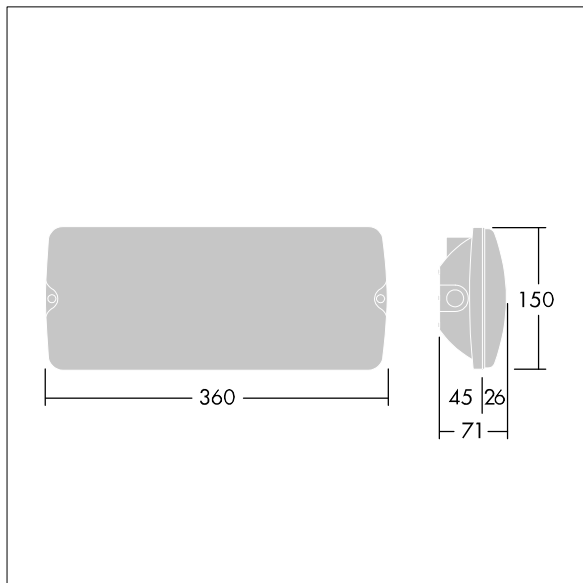

Voyager Solid

96629765 VOYAGER SOLID L MS E3T-S WH

THORN

IEC EN 60598-1 RG 1	IP65	IK07	CE	T _a 5 40
---------------------------	------	------	----	------------------------

Voyager Solid

Utenpåliggende LED-nødlysarmatur for tak og vegg.
Elektronisk forkobling, uten dimming. Armatur med lokal batteriforsyning for 3 timer nødlys i kontinuerlig eller ikke-kontinuerlig modus, med automatisk test (autotest) via armatur, visning av armaturstatus via status-LED.
Armaturhus: stort størrerelse, hvit polykarbonat. Deksel: gjennomsiktig polykarbonat. Klasse II elektrisk, IP65.
Innvendige ISO-piktogrammer tilgjengelig for 26m leseavstand (96629768, bestilles separat).

Mål: 360 x 150 x 71 mm
Luminaire input power: 3,5 W
Vekt: 0,9 kg

TLG_VYSO_F_OPL.jpg

TLG_VYSO_M_LDL.wmf

Alle verdier merket med * er merkeverdi. Thorn bruker utprøvde og testede komponenter fra ledende leverandører, men det kan skje enkelttilfeller av teknologirelatert svikt i individuelle LED i løpet av beregnet levetid for produktet. Internasjonale standarder setter toleransen i innledende fluks og tilkoblet effekt til $\pm 10\%$. Med mindre annet er oppgitt, gjelder verdiene for en omgivelsestemperatur på 25 °C.