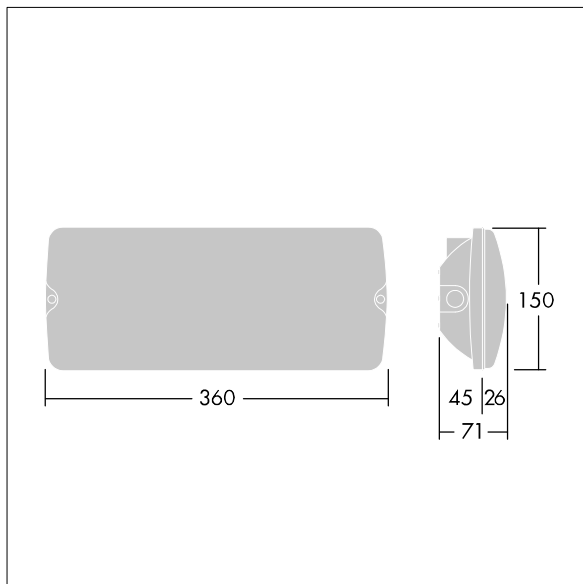

Voyager Solid

THORN

96629764 VOYAGER SOLID L MS E3-S WH

IEC EN 60598-1 RG 1	IP65	IK07	CE	T _a 5 40
---------------------------	------	------	----	------------------------

Voyager Solid

Utenpåliggende LED-nødlysarmatur for tak og vegg.
Elektronisk forkobling, uten dimming Frittstående armatur,
manuell test (3 timer). Armaturhus: stort størrøse, hvit
polykarbonat. Deksel: gjennomsiktig polykarbonat. Klasse II
elektrisk, IP65. Innvendige ISO-piktogrammer tilgjengelig
for 26m leseavstand (96629768, bestilles separat).

Mål: 360 x 150 x 71 mm
Luminaire input power: 3,1 W
Vekt: 0,9 kg

TLG_VYSO_F_OPL.jpg

TLG_VYSO_M_LDL.wmf

Alle verdier merket med * er merkeverdi. Thorn bruker utprøvde og testede komponenter fra ledende leverandører, men det kan skje enkelttilfeller av teknologirelatert svikt i individuelle LED i løpet av beregnet levetid for produktet. Internasjonale standarder setter toleransen i innledende fluks og tilkoblet effekt til $\pm 10\%$. Med mindre annet er oppgitt, gjelder verdiene for en omgivelsestemperatur på 25 °C.