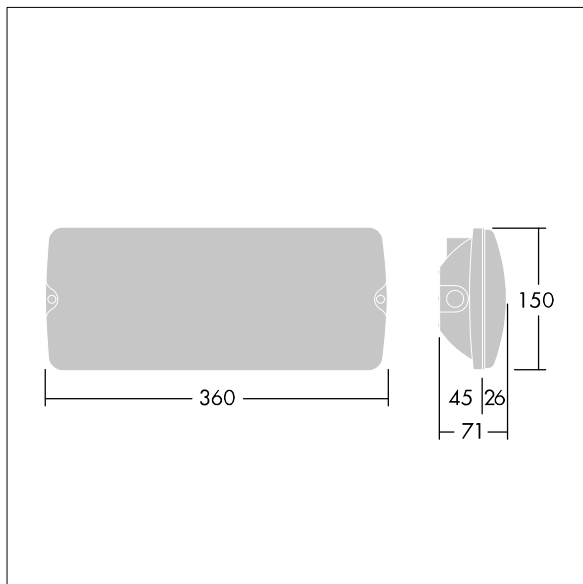

# Voyager Solid

96629764 VOYAGER SOLID L MS E3-S WH

THORN

IEC EN 60598-1 RG 1	IP65	IK07	CE	T <sub>a</sub> 5 40
---------------------------	------	------	----	------------------------

## Voyager Solid

Utenpåliggende LED-nødlysarmatur for tak og vegg.  
Elektronisk forkobling, uten dimming Frittstående armatur,  
manuell test (3 timer). Armaturhus: stort størrelse, hvit  
polykarbonat. Deksel: gjennomsiktig polykarbonat. Klasse II  
elektrisk, IP65. Innvendige ISO-piktogrammer tilgjengelig  
for 26m leseavstand (96629768, bestilles separat).

Mål: 360 x 150 x 71 mm  
Luminaire input power: 3,1 W  
Vekt: 0,9 kg

TLG\_VYSO\_F\_OPL.jpg

TLG\_VYSO\_M\_LDL.wmf

Alle verdier merket med \* er merkeverdi. Thorn bruker utprøvde og testede komponenter fra ledende leverandører, men det kan skje enkelttilfeller av teknologirelatert svikt i individuelle LED i løpet av beregnet levetid for produktet. Internasjonale standarder setter toleransen i innledende fluks og tilkoblet effekt til  $\pm 10\%$ . Med mindre annet er oppgitt, gjelder verdiene for en omgivelsestemperatur på 25 °C.