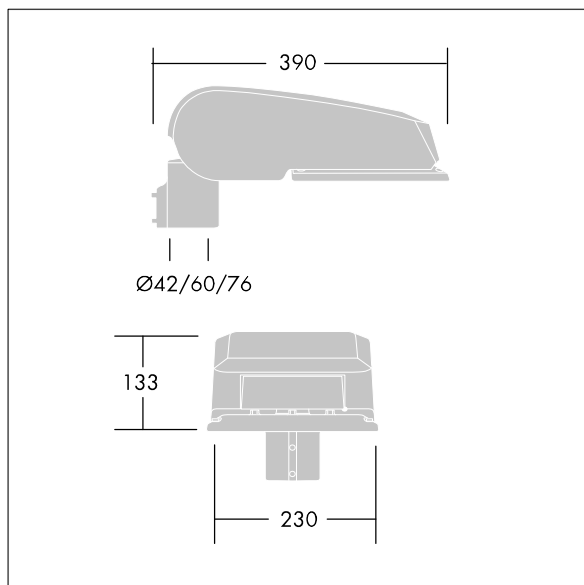

CiviTEQ

En liten LED-veilysarmatur med 12 LED som drives av 500mA med smal veioptikk. Elektronisk forkobling, uten dimming. Klasse II elektrisk, IP66, IK08. Armaturhus: presstøpt aluminium (EN AC-44300), Lysegrå 150 sandstrukturet (likner RAL9006). Avskjerming: herdet plan glass. Skruer: rustfritt stål, Ecolubric®-behandlet. Mastetopp 60 mm, 5° helling Utstyrt med krets for 50% strømreduksjon, effektiv 3 timer før og 5 timer etter en kalkulert midnatt. Kan deaktiveres ved installasjon via en tilgjengelig intern bryter. Ferdigkablet med 8 m kabel. Med 4000K LED. Overspenningsvern: 10 kV enkeltpuls fellesmodus og 8 kV flerpuls fellesmodus og 6 kV flerpuls differensialmodus. Hvis permanent DALI-system er tilkoblet, 6 kV flerpuls felles- og differensialmodus.

Mål: 390 x 230 x 133 mm
 Luminaire input power: 19 W
 Lysutbytte fra armatur: 2999 lm
 Armatureffektivitet: 158 lm/W
 Vekt: 5,7 kg
 Vindflate: 0.077 m²

TLG_CTEQ_F_SMTP36LEDPDB.jpg

TLG_CETQ_M_S.wmf

Dette produktet inneholder lyskilder med energieffektivitetsklasse D.