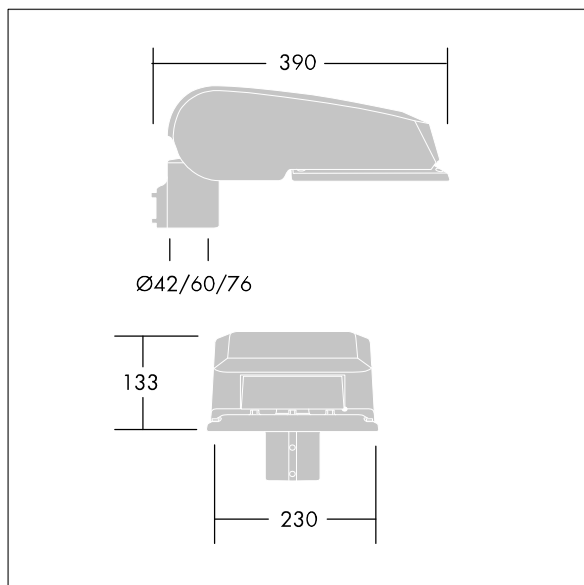

3501811 / 92900501 CQ 12L50 740 NR BS 3550 CL2 WS8 T60F -&gt;

## CiviTEQ

En liten LED-veilysarmatur med 12 LED som drives av 500mA med smal veioptikk. Elektronisk forkobling, uten dimming. Klasse II elektrisk, IP66, IK08. Armaturhus: presstøpt aluminium (EN AC-44300), Lysegrå 150 sandstrukturet (likner RAL9006). Avskjerming: herdet plan glass. Skruer: rustfritt stål, Ecolubric®-behandlet. Mastetopp 60 mm, 5° helling Utstyrt med krets for 50% strømreduksjon, effektiv 3 timer før og 5 timer etter en kalkulert midnatt. Kan deaktiveres ved installasjon via en tilgjengelig intern bryter. Ferdigkablet med 8 m kabel. Med 4000K LED. Overspenningsvern: 10 kV enkeltpuls fellesmodus og 8 kV flerpuls fellesmodus og 6 kV flerpuls differensialmodus. Hvis permanent DALI-system er tilkoblet, 6 kV flerpuls felles- og differensialmodus.

Mål: 390 x 230 x 133 mm  
 Luminaire input power: 19 W  
 Lysutbytte fra armatur: 2999 lm  
 Armatureffektivitet: 158 lm/W  
 Vekt: 5,7 kg  
 Vindflate: 0.077 m<sup>2</sup>

TLG\_CTEQ\_F\_SMTP36LEDPDB.jpg