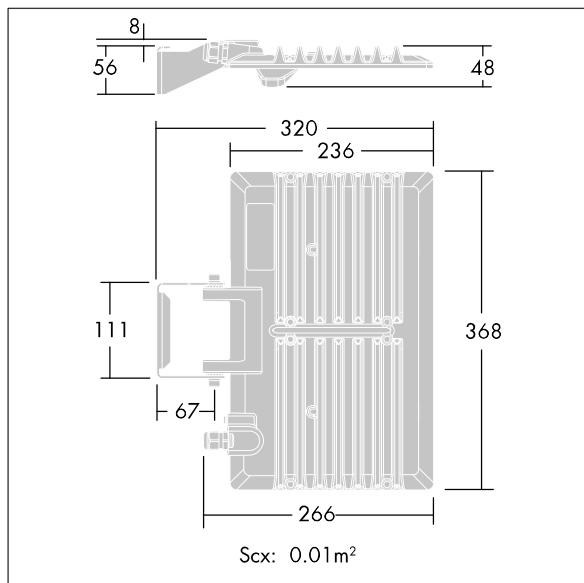

LED Fit

THORN

3219760 / 96628333 LEDFIT M 90W A/S CL1 L840

LED Fit

En enkel og svært lett medium LED-lyskaster med asymmetrisk optikk. Integrert uten dimming. Klasse I elektrisk, IP66, Slagfasthet: IK07. Armaturhus: presstøpt aluminium Lysegrå 150 sandstrukturert (likner RAL9006). Festeboyle: aluminium. Visir: polykarbonat med utvendig overflate pulverlakkert Lysegrå 150 sandstrukturert (likner RAL9006). Ferdigkablet med 0,6 m kabel. Festeboylen festes med én M10- og/eller to M8-festepunkter, og er omvendbar for ulike monteringsposisjoner. Med 4000K LED.

Mål: 368 x 236 x 48 mm
Luminaire input power: 90 W
Lysutbytte fra armatur: 9000 lm
Armatureffektivitet: 100 lm/W
Vekt: 3 kg

TLG_LEDF_F_MPDB.jpg

TLG_LEDF_M_90W.wmf

Alle verdier merket med * er merkeverdi. Thorn bruker utprøvde og testede komponenter fra ledende leverandører, men det kan skje enkelttilfeller av teknologirelatert svikt i individuelle LED i løpet av beregnet levetid for produktet. Internasjonale standarder setter toleransen i innledende fluks og tilkoblet effekt til $\pm 10\%$. Med mindre annet er oppgitt, gjelder verdiene for en omgivelsestemperatur på 25 °C.