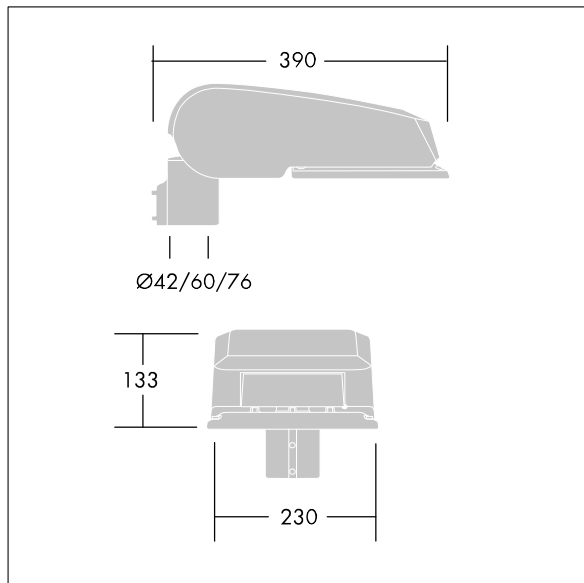

CiviTEQ

En liten LED-veilysarmatur med 24 LED som drives av 350mA med ekstra bred gate- og komfortoptikk. Elektronisk forkobling, uten dimming. Klasse II elektrisk, IP66, IK08. Armaturhus: presstøpt aluminium (EN AC-44300), Lysegrå 150 sandstrukturet (likner RAL9006). Avskjerming: herdet plan glass. Skruer: rustfritt stål, Ecolubric®-behandlet. Leveres med Ø60 mm festeanordningsadapter som kan monteres på mastetopp (0°/5°/10° helling) eller utliggerarm (-20°/-15°/-10°/-5°/0° helling). Utstyrt med krets for 50% strømreduksjon, effektiv 3 timer før og 5 timer etter en kalkulert midnatt. Kan deaktiveres ved installasjon via en tilgjengelig intern bryter. Med 3000K LED. Overspenningsvern: 10 kV enkeltpuls fellesmodus og 8 kV flerpuls fellesmodus og 6 kV flerpuls differensialmodus. Hvis permanent DALI-system er tilkoblet, 6 kV flerpuls felles- og differensialmodus.

Mål: 390 x 230 x 133 mm
 Luminaire input power: 27 W
 Lysutbytte fra armatur: 3754 lm
 Armatureffektivitet: 139 lm/W
 Vekt: 5,6 kg
 Vindflate: 0.077 m²

TLG_CTEQ_F_SMTP36LEDPDB.jpg

TLG_CETQ_M_S.wmf

Dette produktet inneholder lyskilder med energieffektivitetsklassene D, E.