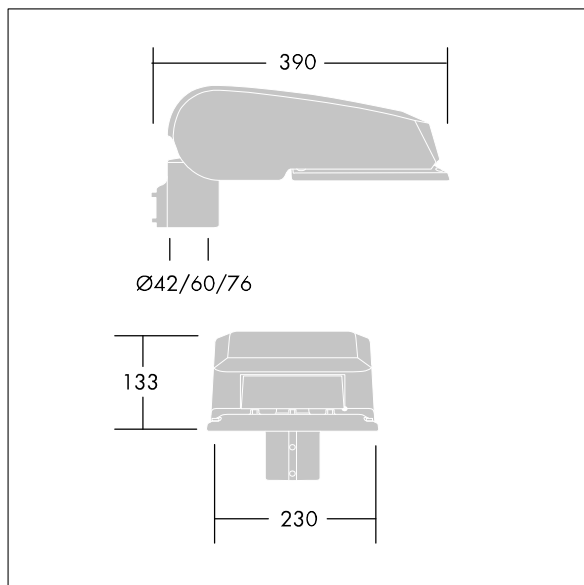

CiviTEQ

En liten LED-veilysarmatur med 12 LED som drives av 700mA med ekstra bred gateoptikk. Elektronisk forkobling, uten dimming. Klasse II elektrisk, IP66, IK08. Armaturhus: presstøpt aluminium (EN AC-44300), Lysegrå 150 sandstrukturet (likner RAL9006). Avskjerming: herdet plan glass. Skruer: rustfritt stål, Ecolubric®-behandlet. Leveres med Ø60 mm festeordningsadapter som kan monteres på mastetopp (0°/5°/10° helling) eller utliggerarm (-20°/-15°/-10°/-5°/0° helling). Utstyrt med krets for 50% strømreduksjon, effektiv 3 timer før og 5 timer etter en kalkulert midnatt. Kan deaktiveres ved installasjon via en tilgjengelig intern bryter. Med 3000K LED.

Mål: 390 x 230 x 133 mm
 Luminaire input power: 28 W
 Lysutbytte fra armatur: 3477 lm
 Armatureffektivitet: 124 lm/W
 Vekt: 5,5 kg
 Vindflate: 0.077 m²

TLG_CTEQ_F_SMTP36LEDPDB.jpg

TLG_CETQ_M_S.wmf

Dette produktet inneholder lyskilder med energieffektivitetsklassene D, E.